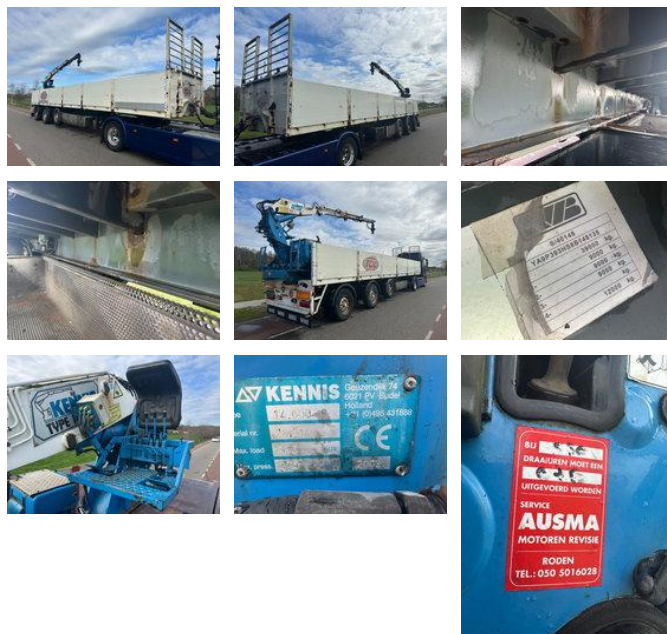

## KWB 3 as Steenoplegger stentrailer + Kennis kraan R 14

### Allgemeine Merkmale

Marke	KWB
Unterkategorie	Pritschenaufleger
Baujahr	2008
Zustand	Gebraucht

# KWB 3 as Steenoplegger stenentrailer + Kennis kraan R 14

## Technische Specificationen

Anzahl der Achsen

3