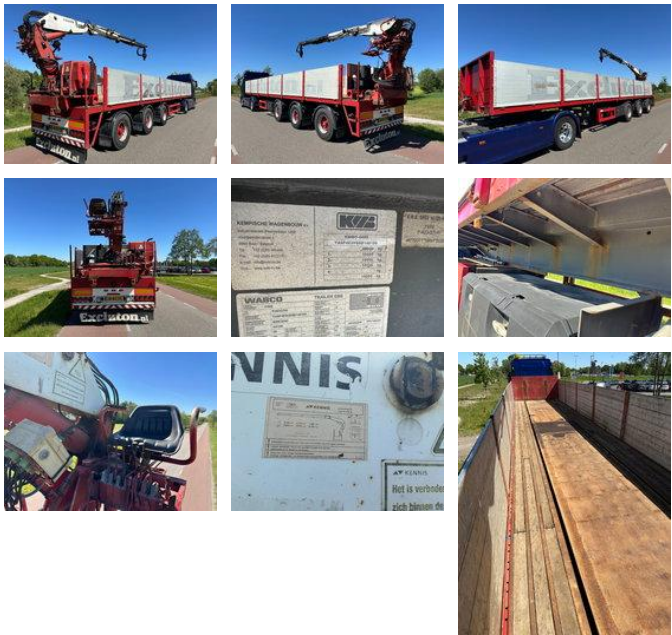

# KWB P-483-STI-H 3 as stenentrailer Steenoplegger + Kennis kraan R 14.000 NWE APK !!!

## Allgemeine Merkmale

Marke	KWB
Unterkategorie	Pritschenaufleger
Nummernschild	OK-82-TV
Baujahr	2009
Datum der Erstzulassung	16-02-2009
Zustand	Gebraucht

# Eigenschaften

Leergewicht 8.340kg

---

Tragfähigkeit 39.660kg

---

GVW 48.000kg

---

Länge 1.378cm