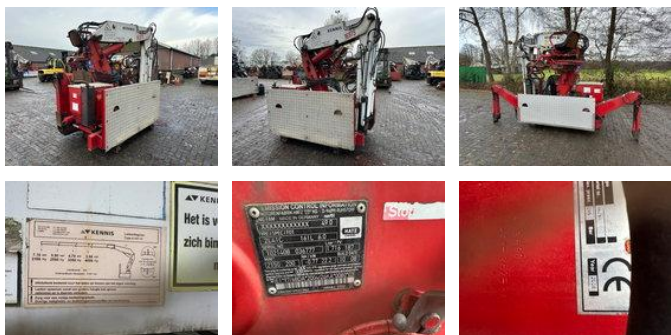

Kennis Kraan R 16.000 3x uitschuifbaar + Steunpoten

General features

Brand	Kennis
Subcategory	Loader crane
Construction year	2008
Condition	Used

Kennis Kraan R 16.000 3x uitschuifbaar + Steunpoten

Accessories