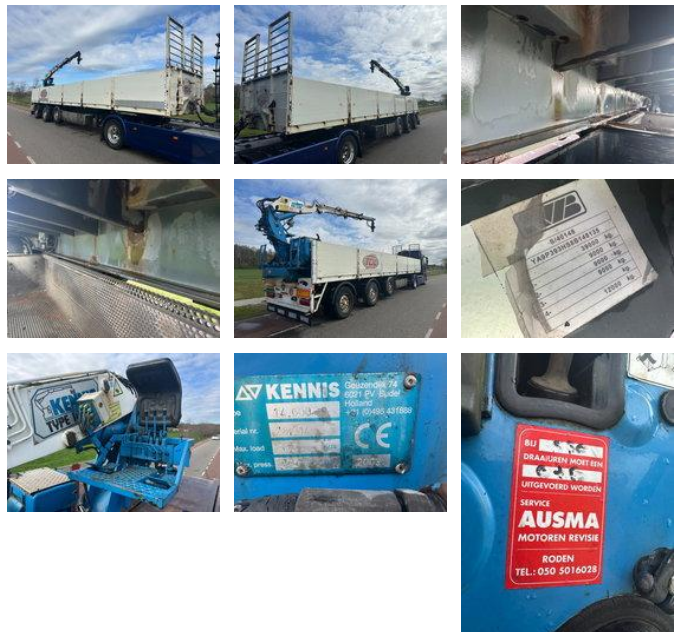

KWB 3 as Steenoplegger stentrailer + Kennis kraan R 14

Algemene kenmerken

Merk	KWB
Subcategorie	Open laadbak
Bouwjaar	2008
Conditie	Gebruikt

KWB 3 as Steenoplegger stenentrailer + Kennis kraan R 14

Technische specificaties

Aantal assen

3

Omschrijving

Kwb oplegger Bouwjaar 2007 3 Assen 2x stuuras 1x liftas ABS Schijfremmen Banden 40% Centrale smeering Bouwjaar 9-2008 Belgische kenteken Kennis kraan Type R 14,000 2x uitschuifbaar tot 6 meter Hatz motor Rotator